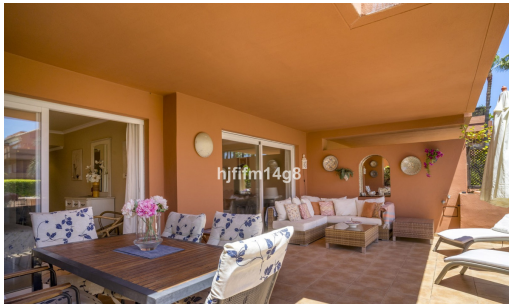

Appartement à vendre

Puerto Banús, Costa del Sol, Espagne

ID#: 240302

**Description:**

Découvrez cet appartement d'angle au rez-de-chaussée, idéalement situé dans le prestigieux El Embrujo Playa, l'une des communautés les plus prisées en bord de mer près de Puerto Banús. Parfaitement positionné entre Puerto Banús et San Pedro de Alcántara, ce bien jouit d'un cadre exceptionnel, à quelques pas de la plage, de la promenade maritime, de clubs de plage exclusifs, de restaurants et de toutes les commodités...

• **Chambres:** 2 | • **Salles de bain:** 2 | • **Construit:** 133 m<sup>2</sup> | • **view\_type:** Jardin, Piscine

**Général:** Près du port, Près de la mer, Terrasse couverte, Gardes-robres encastrées, Jardin (Commun), Complexe fermé, Cuisine partiellement équipée, Parking privé, Piscine communautaire, Terrasse privée, Sécurité 24/24, Cave