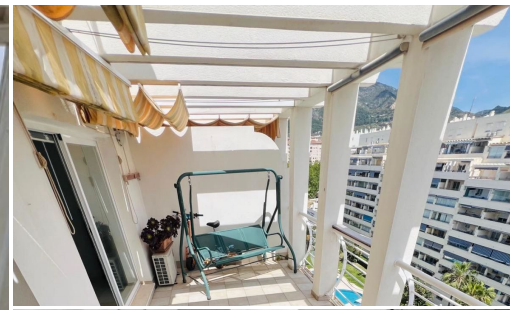

**Marbesa, Costa del Sol, Espagne**

ID#: 240728

**Description:**

Penthouse duplex face à la Méditerranée, à seulement 100 mètres de la mer, dans le célèbre immeuble Puerto Azul. Une propriété exclusive et rare, conçue pour un client qui valorise les vues dégagées, l'intimité et un emplacement véritablement privilégié. Le bien offre 76,45 m<sup>2</sup> habitables, harmonieusement intégrés à une élégante terrasse privée de 20,45 m<sup>2</sup>, conçue comme un véritable belvédère sur la mer. Un esp...