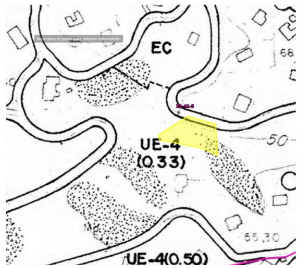

Terrain à vendre

El Rosario, Costa del Sol, Espagne

ID#: 241352

ESTUDIO PARCELA 1

SUPERFICIE:.....	1.275m2
CONSTRUCCIÓN PREVISTA:.....	CALIFICACIÓN: U.E.-4 VIV. UNIFAMILIAR EXENTA
	EDIFICABILIDAD: 0,30m2t/m2s=382,50m2
	PARCELA MÍNIMA: 1.000m2 OCUPACIÓN: 25%
	ALTURA DE EDIFICACIÓN: PB+1

Description:

Residential Plot, El Rosario, Costa del Sol. Garden/Plot 1275 m². Setting : Close To Shops, Close To Schools, Urbanisation. Orientation : South West. Views : Sea. Category : Bargain.

• **Chambres:** 0 | • **Salles de bain:** 0 | • **Terrain:** 1,275 m² | • **Orientation:** Sud-Ouest | • **view_type:** Mer