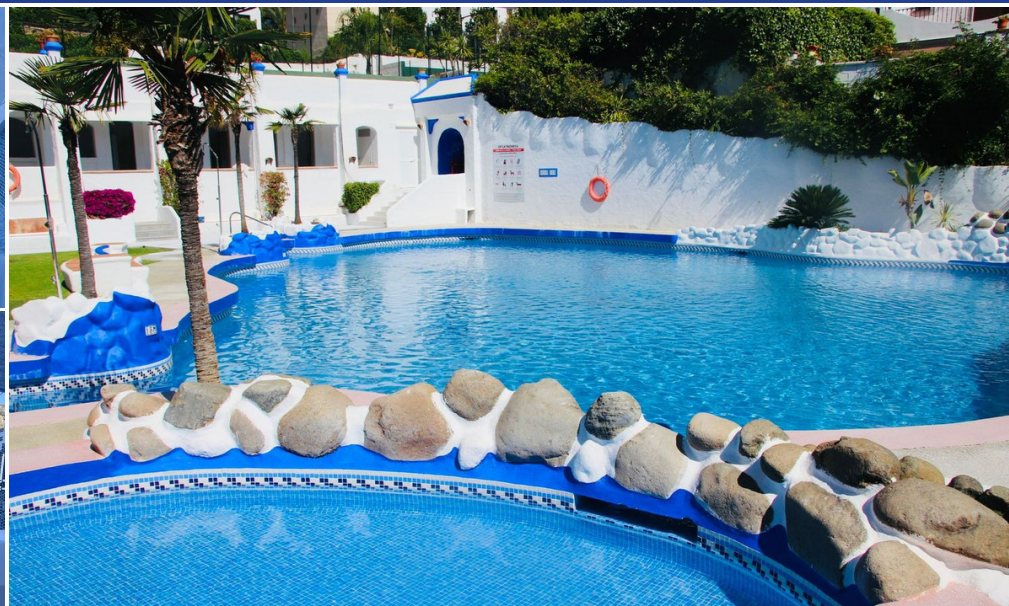

Appartement te koop

Benahavís, Costa del Sol, Spanje

ID#: 241958

**Beschrijving:**

Charming Studio Duplex with Private Roof Terrace & Panoramic Views - La Pacheca, Benahavís A unique opportunity to own a beautifully renovated studio apartment in the heart of the picturesque village of Benahavís. This delightful studio offers a peaceful setting with stunning panoramic views over the surrounding forest, mountains and the white village of La Pacheca. From the property you can also enjoy views of a traditional Andalusia...

• Slaapkamers: 0 | • Badkamers: 1 | • Bebouwd: 43 m<sup>2</sup> | • Terras: 25 m<sup>2</sup> | • Oriëntatie: Oost | • view\_type: Platteland, Cour, Bos, Tuin, Bergen, Panoramisch

**Algemeen: Airconditioning, Kinderzwembad, Dicht bij golf, Staat uitstekend, Overdekt terras, Elektrische blinds, Ingebouwde klerkasten, Volledig ingerichte keuken, Gemeubileerd, Tuin (Gemeenschappelijk), Gesloten complex, Mountain Pueblo, In de buurt van het transport, Parkeren straat,**